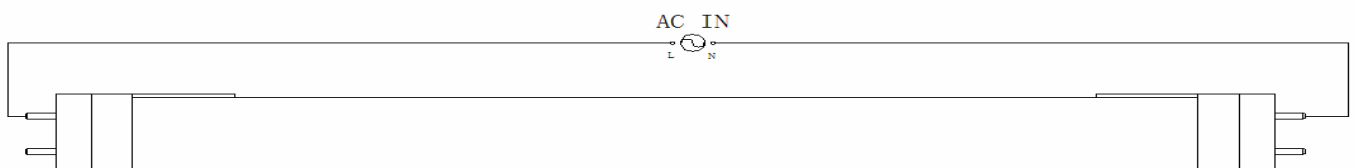

TUC/Y18/09BG 4/2 尺燈管系列

Specifications :

Model	TUC18BG	TUY18BG	TUC09BG	TUY09BG
Input	AC 90~265V			
Power Consumption	18W±10%		9W±10%	
Power Factor	0.98			
LED Source	Made in Taiwan			
Base	G13			
CCT	6000K	3000K	6000K	3000K
CRI	>70			
Luminous Flux	1630 Lm	1500 Lm	770 Lm	730 Lm
Beam Angle	120°			
Illuminance@1M	290 Lux	282 Lux	163 Lux	158 Lux
Illuminance@2M	102 Lux	100 Lux	53 Lux	50 Lux
Operating Temperature	-20~40°C			
Storage Temperature	-40~80°C			
Dimensions	(D ₁ ×D ₂)×H=(ψ28.2×ψ32)×1198mm		(D ₁ ×D ₂)×H=(ψ28.2×ψ32)×598mm	
Weight	450g		205g	
Certification	CE,PSE,FCC			

注意事項：

- ◎安裝前請先移除起動器
- ◎若AC電源線路跳過燈具內的大電容、安定器，直接修改通過燈管兩側，可達最佳省電狀態
- ◎注意：本產品不可使用在電子安定器燈具上